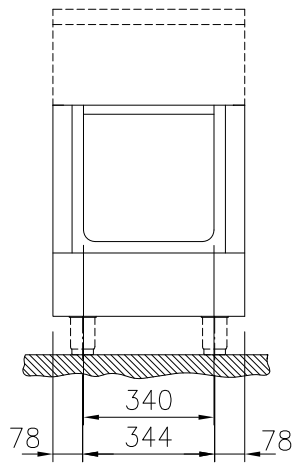

588220 (MA1BDAE000) * NOT TRANSLATED *

Caratteristiche e benefici

- Tutti i componenti principali possono essere facilmente accessibili dal fronte.
- [NOT TRANSLATED]

Costruzione

- Protezione all'acqua IPX5.
- Base aperta con profilo igienico caratterizzato da bordi rotondi di grandi dimensioni.
- Top in acciaio inox AISI 304 di 2 mm di spessore.
- Tutte le superfici sono costruite evitando il più possibile zone di accumulo dello sporco per facilitare le operazioni di pulizia.
- Vano per lo stoccaggio di bacinelle GN 1/1 sulla base dell'apparecchiatura
- Telaio interno robusto in acciaio inox.

Approvazione: _____

Fronte

Informazioni chiave
**Dimensioni esterne,
 larghezza:**

588220 (MA1BDAE000) 500 mm

**Dimensioni esterne,
 profondità:**

800 mm

Dimensioni esterne, altezza:

550 mm

Dimensioni vano (larghezza):

340 mm

Dimensioni vano (altezza):

330 mm

Dimensioni vano (profondità):

740 mm

Peso netto:

19 kg