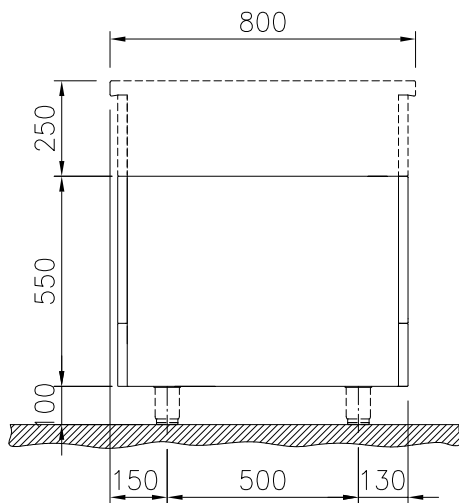

Approvazione: _____

Fronte

Informazioni chiave
**Dimensioni esterne,
 larghezza:**

588220 (MA1BDAE000) 500 mm

**Dimensioni esterne,
 profondità:**

800 mm

Dimensioni esterne, altezza:

550 mm

Dimensioni vano (larghezza):

340 mm

Dimensioni vano (altezza):

330 mm

Dimensioni vano (profondità):

740 mm

Peso netto:

19 kg

Lato

Alto

Accessori opzionali

- Pannello laterale in acciaio inox (12 mm), installazione a isola, 800x800mm PNC 912508
- Zoccolatura frontale in acciaio inox da 500 mm PNC 912595
- Zoccolatura laterale in acciaio inox, sx e dx per installazione a isola, 800mm PNC 912619
- Zoccolatura laterale in acciaio inox, sx e dx per installazione a muro, 800mm PNC 912622
- Zoccolatura laterale in acciaio inox, sx e dx per installazione schiena contro schiena, 1600mm PNC 912625
- Zoccolatura in acciaio inox, per installazione contro parete, 500 mm PNC 912803
- Zoccolatura in acciaio inox, per installazione a isola, 500 mm PNC 912822
- Pannello laterale in acciaio inox sinistro (12 mm), installazione contro parete, 800x800mm PNC 913094
- Pannello laterale in acciaio inox destro (12 mm), a filo, installazione contro parete, 800x800mm PNC 913098
- Pannello posteriore in acciaio inox, per vani e unità, 1 lato operatore, 500x550mm PNC 913179
- - NOT TRANSLATED - PNC 913216
- - NOT TRANSLATED - PNC 913217
- Ripiano per vano armadiato L= 340mm, 1 lato operatore PNC 913233
- - NOT TRANSLATED - PNC 913257
- - NOT TRANSLATED - PNC 913264
- - NOT TRANSLATED - PNC 913266
- - NOT TRANSLATED - PNC 913273
- - NOT TRANSLATED - PNC 913274
- Kit fissaggio ripiani - 1 lato operatore PNC 913279
- - NOT TRANSLATED - PNC 913669
- - NOT TRANSLATED - PNC 913685