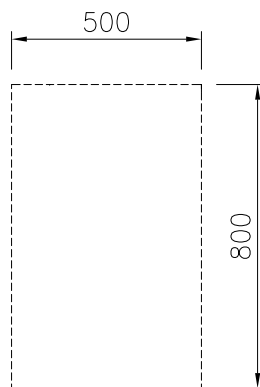

Fronte

Informazioni chiave

**Dimensioni esterne,
larghezza:**

588220 (MA1BDAE000) 500 mm

**Dimensioni esterne,
profondità:**

800 mm

Dimensioni esterne, altezza:

550 mm

Dimensioni vano (larghezza):

340 mm

Dimensioni vano (altezza):

330 mm

Dimensioni vano (profondità):

740 mm

Peso netto:

19 kg

Alto